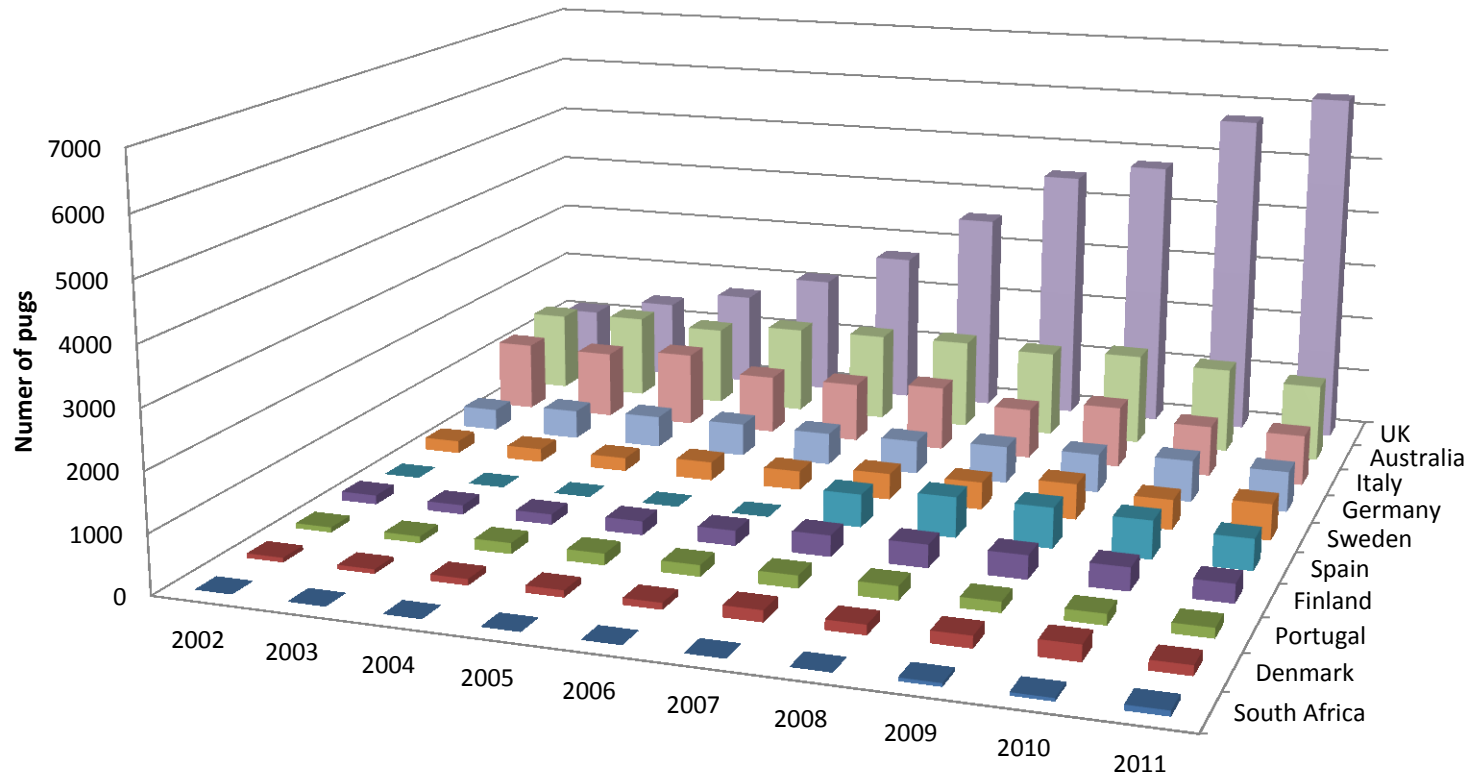

Registered pugs

	2002	2003	2004	2005	2006	2007	2008	2009	2010	2011
South Africa	0	0	0	0	0	0	0	51	47	84
Denmark	72	69	101	112	107	188	162	195	266	161
Portugal	81	108	180	189	187	208	230	174	182	165
Finland	150	152	171	230	252	355	387	398	389	315
Spain	0	0	0	0	0	560	689	687	652	530
Sweden	212	227	228	318	323	447	467	610	512	615
Germany	367	498	545	566	553	574	636	663	719	693
Italy	1205	1179	1301	1024	1036	1123	873	1064	878	875
Australia	1396	1479	1394	1538	1550	1571	1506	1600	1495	1338
UK	1105	1392	1675	2116	2681	3547	4480	4769	5726	6221