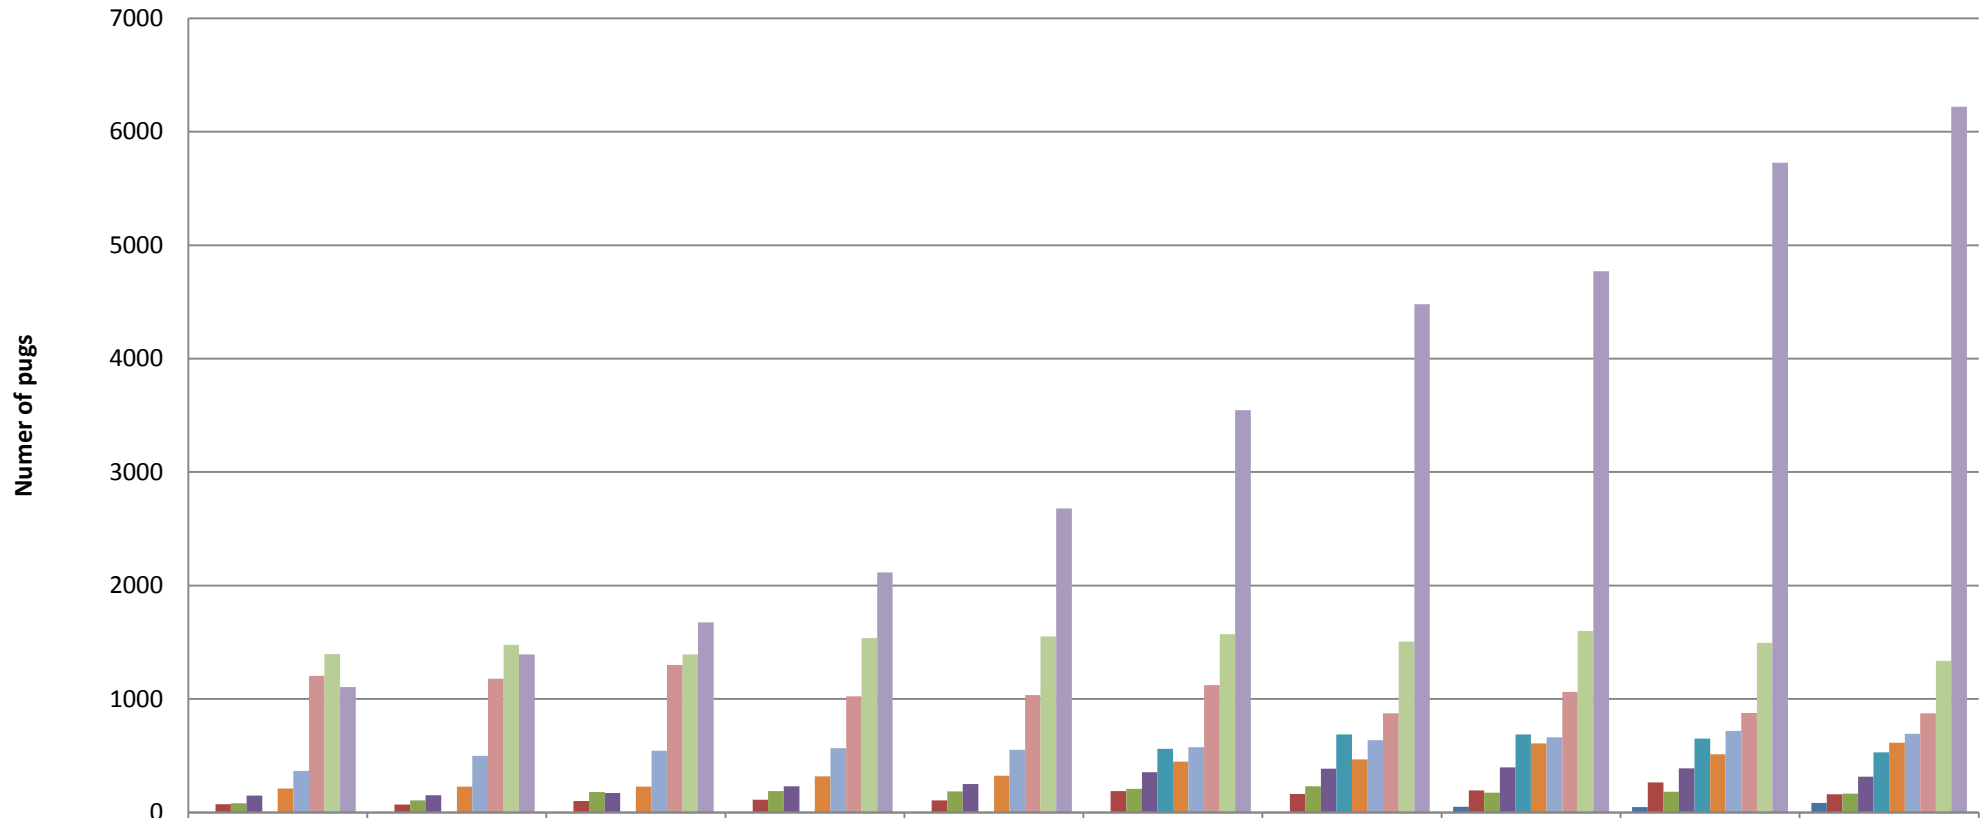

Registered pugs

	2002	2003	2004	2005	2006	2007	2008	2009	2010	2011
South Africa	0	0	0	0	0	0	0	51	47	84
Denmark	72	69	101	112	107	188	162	195	266	161
Portugal	81	108	180	189	187	208	230	174	182	165
Finland	150	152	171	230	252	355	387	398	389	315
Spain	0	0	0	0	0	560	689	687	652	530
Sweden	212	227	228	318	323	447	467	610	512	615
Germany	367	498	545	566	553	574	636	663	719	693
Italy	1205	1179	1301	1024	1036	1123	873	1064	878	875
Australia	1396	1479	1394	1538	1550	1571	1506	1600	1495	1338
UK	1105	1392	1675	2116	2681	3547	4480	4769	5726	6221