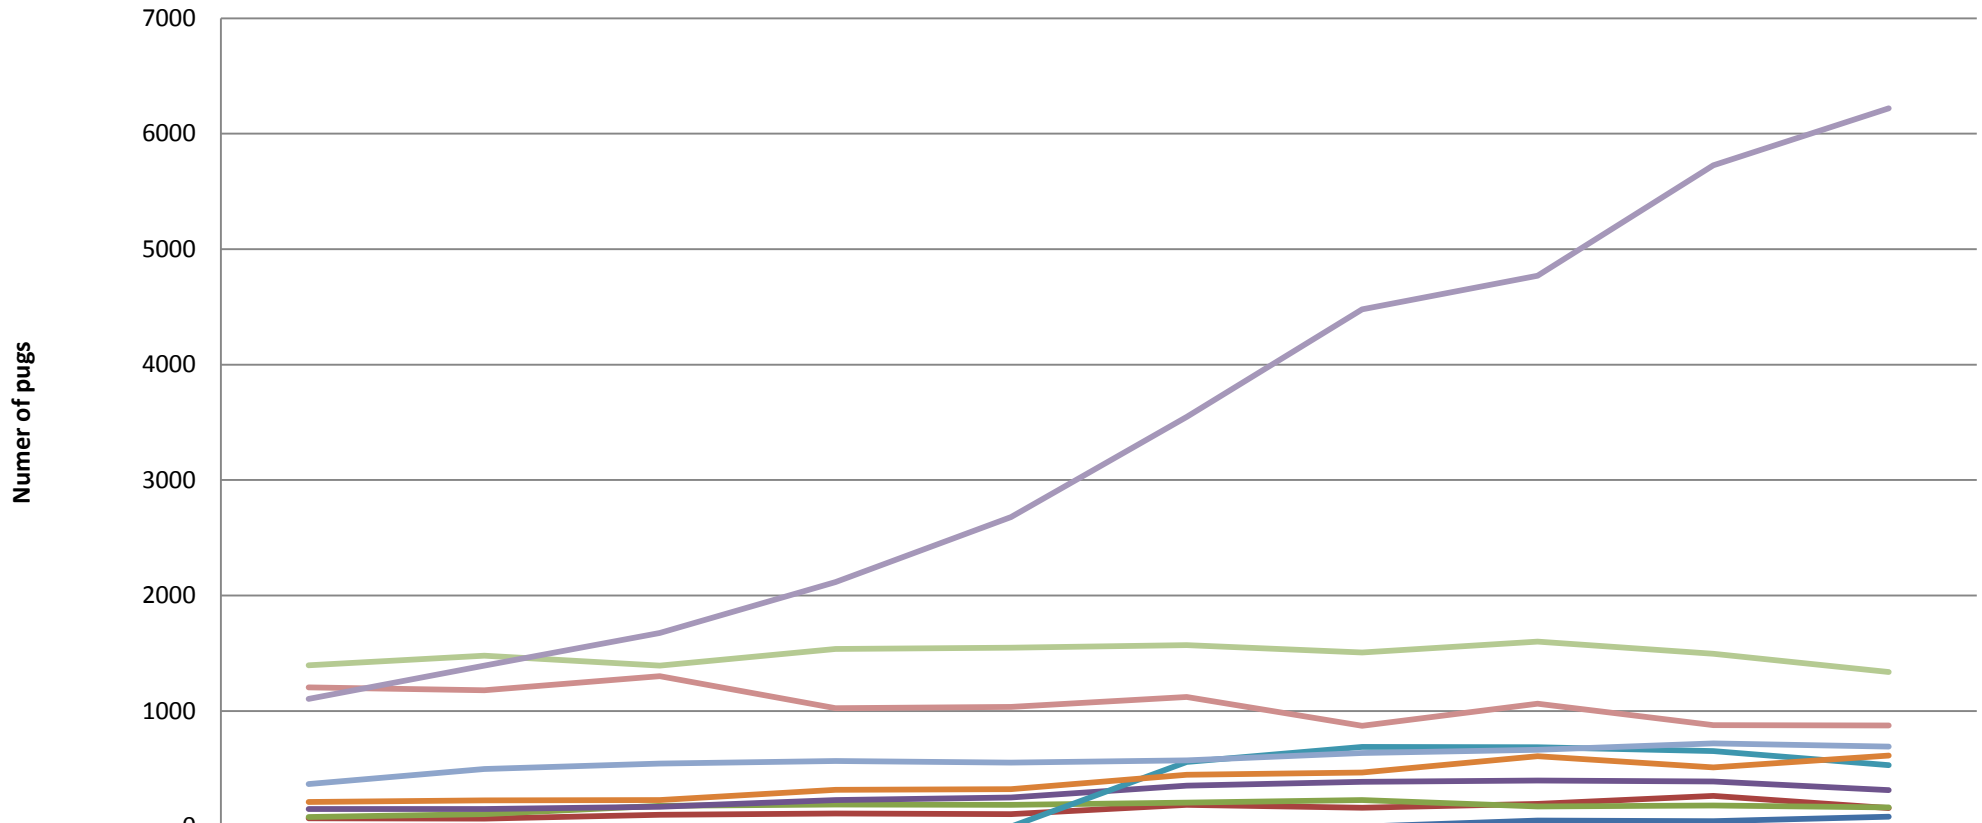

Registered pugs

	2002	2003	2004	2005	2006	2007	2008	2009	2010	2011
South Africa	0	0	0	0	0	0	0	51	47	84
Denmark	72	69	101	112	107	188	162	195	266	161
Portugal	81	108	180	189	187	208	230	174	182	165
Finland	150	152	171	230	252	355	387	398	389	315
Spain	0	0	0	0	0	560	689	687	652	530
Sweden	212	227	228	318	323	447	467	610	512	615
Germany	367	498	545	566	553	574	636	663	719	693
Italy	1205	1179	1301	1024	1036	1123	873	1064	878	875
Australia	1396	1479	1394	1538	1550	1571	1506	1600	1495	1338
UK	1105	1392	1675	2116	2681	3547	4480	4769	5726	6221